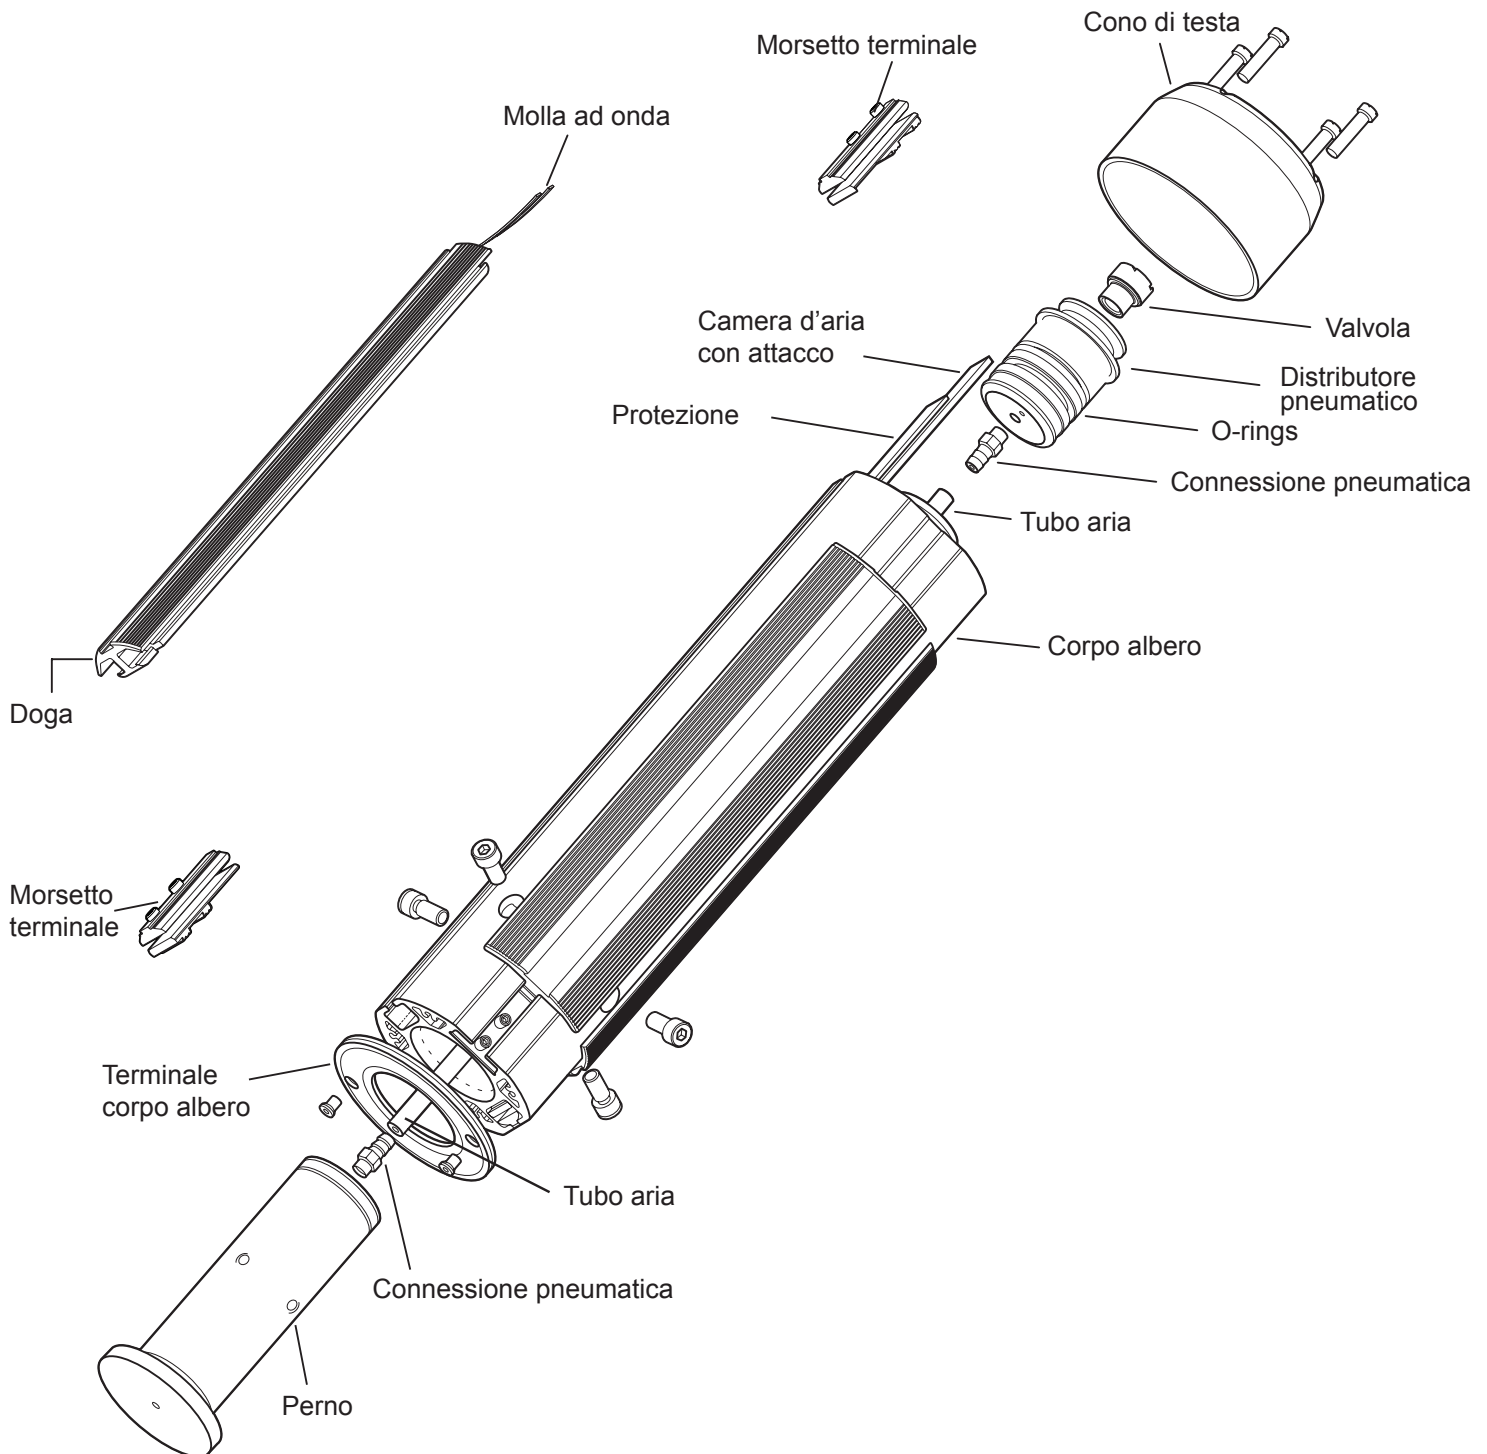

STRUTTURA ALBERO

MAXCESS

MAGPOWR

TIDLAND

NORTH AMERICA

Toll Free 800.426.1000
Tel +1.360.834.2345
Fax +1.360.834.5865
sales@maxcessintl.com
www.maxcessintl.com

EUROPE

Tel +49.6195.7002.0
Fax +49.6195.7002.933
sales@maxcess.eu
www.maxcess.eu

CHINA

Tel +86.756.881.9398
Fax +86.756.881.9393
info@maxcessintl.com.cn
www.maxcessintl.com.cn

KOREA, TAIWAN AND SE ASIA

Tel +65.9620.3883
Fax +65.6235.4818
asia@maxcessintl.com

SOUTH AMERICA

Tel +55.11.3959.0990
Fax +55.11.3856.0990
southamerica@maxcessintl.com
www.maxcessintl.com.br

INDIA

Tel +91.22.27602633
Fax +91.22.27602634
india@maxcessintl.com
www.maxcess.in

JAPAN

Tel +81.43.421.1622
Fax +81.43.421.2895
japan@maxcessintl.com
www.maxcess.jp