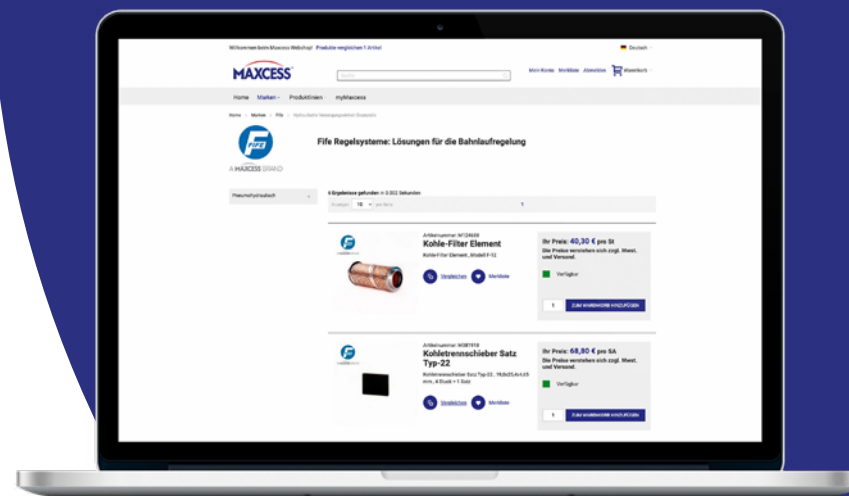

MyMaxcess

Ordina pezzi di ricambio in modo facile,
veloce e sicuro nel negozio online

Che si tratti di pezzi di usura o di componenti durevoli, nel nuovo negozio online di MyMaxcess puoi ordinare i tuoi ricambi per i marchi **Fife**, **Tidland** e **MAGPOWR** in modo rapido e comodo con un semplice clic del mouse, 24 ore su 24, 7 giorni su 7.

Trova velocemente le tue parti

- ✓ Funzione di ricerca intelligente
- ✓ Ampia scelta di articoli con una gamma in costante ampliamento
- ✓ Visualizzazione della disponibilità attraverso un semplice sistema „a semaforo“

Gestione ordini

- ✓ Segui le tue spedizioni
- ✓ Gestisci fatture e indirizzi di spedizione

Risparmia tempo ordinando online

- ✓ Ordine veloce tramite upload di file CSV
- ✓ Usa la tua cronologia ordini per
  - vedere tutti i tuoi ordini
  - riordinare facilmente
  - scaricare tutta la documentazione per i tuoi ordini, compresi quelli per sistemi*

Il tuo conto

- ✓ Scegli la tua lingua preferita
- ✓ Vedi immediatamente le tue parti e condizioni
- ✓ Supporto dedicato

**BETTER,
FASTER,
SMARTER**

Registrati ora su
www.MyMaxcess.eu

* a partire dalla tua data di registrazione