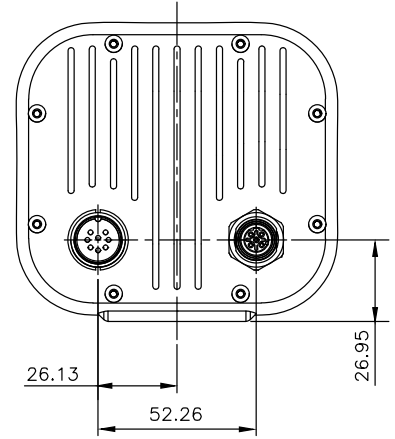

Mit seinem 32 mm breiten Sichtbereich und seiner hohen Auflösung eignet sich der GuideLine Sensor auch für anspruchvollste Aufgaben in der Bahnlaufregelung.

Technische Spezifikation

Bediengerät Farb-Touchscreen 800 x 480 Pixel	Zertifizierungen CE
Versorgungsspannung 10 - 26 VDC	Schutzklasse IP54
Leistungsaufnahme 13 W maximal	Temperatur 0 - 60 °C
Sichtbereich 32 mm	Reaktionszeit 5 ms

Vorteile

- erkennt Linien, Linienkanten und Muster (z.B. Bar Codes)
- Hohe Genauigkeit
- Farbkamera mit intuitivem 5-Zoll-Touchscreen, um Linien einfach und zuverlässig im Blick zu behalten
- 32 mm breiter Sichtbereich, der breiteste auf dem Markt
- Einsatz einer industriellen Hochgeschwindigkeitskamera für hohe Auflösung auch bei höheren Geschwindigkeiten
- Analoge und digitale Ausgangssignale verfügbar
- Gelenkhalterung für einfache Einrichtung

GUIDELINE SENSOR ABMESSUNG

Standard: Sensor ohne Kühlrippen (nicht abgebildet)

Option: Sensor mit Kühlrippen (wie abgebildet)

BEDIENGERÄT ABMESSUNGEN

Abmessungen in mm

Global HQ & Americas

+1-844-MAXCESS

sales@maxcessintl.com