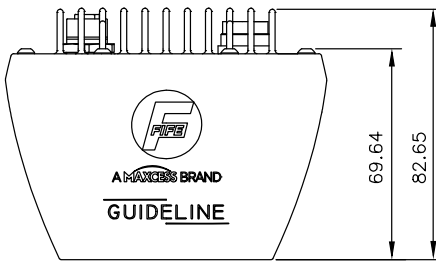

GUIDELINE SENSOR ABMESSUNG

Standard: Sensor ohne Kühlrippen (nicht abgebildet)

Option: Sensor mit Kühlrippen (wie abgebildet)