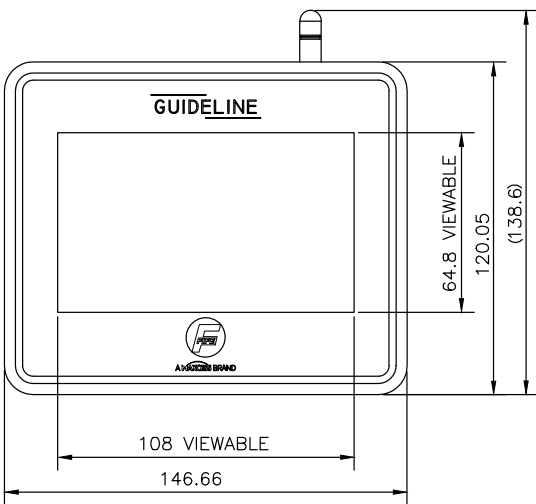

Mit seinem 32 mm breiten Sichtbereich und seiner hohen Auflösung eignet sich der GuideLine Sensor auch für anspruchvollste Aufgaben in der Bahnlaufregelung.

Technische Spezifikation

Bediengerät Farb-Touchscreen 800 x 480 Pixel	Zertifizierungen CE
Versorgungsspannung 10 - 26 VDC	Schutzklasse IP54
Leistungsaufnahme 13 W maximal	Temperatur 0 - 60 °C
Sichtbereich 32 mm	Reaktionszeit 5 ms

Vorteile

- erkennt Linien, Linienkanten und Muster (z.B. Bar Codes)
- Hohe Genauigkeit
- Farbkamera mit intuitivem 5-Zoll-Touchscreen, um Linien einfach und zuverlässig im Blick zu behalten
- 32 mm breiter Sichtbereich, der breiteste auf dem Markt
- Einsatz einer industriellen Hochgeschwindigkeitskamera für hohe Auflösung auch bei höheren Geschwindigkeiten
- Analoge und digitale Ausgangssignale verfügbar
- Gelenkhalterung für einfache Einrichtung

GUIDELINE SENSOR ABMESSUNG

Standard: Sensor ohne Kühlrippen (nicht abgebildet)

Option: Sensor mit Kühlrippen (wie abgebildet)

BEDIENGERÄT ABMESSUNGEN

Abmessungen in mm

Global HQ & Americas

+1-844-MAXCESS

sales@maxcessintl.com