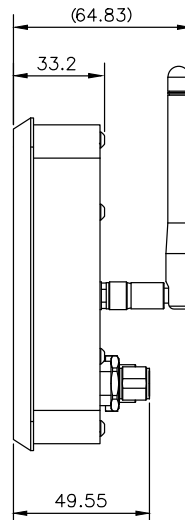

Mit seinem 32 mm breiten Sichtbereich und seiner hohen Auflösung eignet sich der GuideLine Sensor auch für anspruchvollste Aufgaben in der Bahnlaufregelung.

Technische Spezifikation

Bediengerät Farb-Touchscreen 800 x 480 Pixel	Zertifizierungen CE
Versorgungsspannung 10 - 26 VDC	Schutzklasse IP54
Leistungsaufnahme 13 W maximal	Temperatur 0 - 60 °C
Sichtbereich 32 mm	Reaktionszeit 5 ms

GUIDELINE SENSOR ABMESSUNG

Standard: Sensor ohne Kühlrippen (nicht abgebildet)

Option: Sensor mit Kühlrippen (wie abgebildet)

BEDIENGERÄT ABMESSUNGEN

Abmessungen in mm

Global HQ & Americas

+1-844-MAXCESS

sales@maxcessintl.com