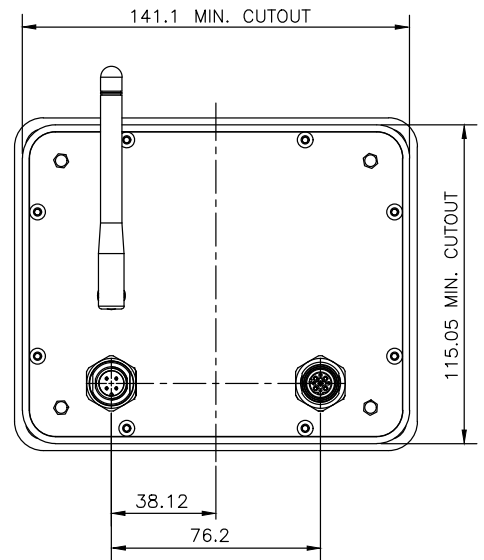

Mit seinem 32 mm breiten Sichtbereich und seiner hohen Auflösung eignet sich der GuideLine Sensor auch für anspruchvollste Aufgaben in der Bahnlaufregelung.

Technische Spezifikation

Bediengerät Farb-Touchscreen 800 x 480 Pixel	Zertifizierungen CE
Versorgungsspannung 10 - 26 VDC	Schutzklasse IP54
Leistungsaufnahme 13 W maximal	Temperatur 0 - 60 °C
Sichtbereich 32 mm	Reaktionszeit 5 ms

GUIDELINE SENSOR ABMESSUNG

Standard: Sensor ohne Kühlrippen (nicht abgebildet)

Option: Sensor mit Kühlrippen (wie abgebildet)

BEDIENGERÄT ABMESSUNGEN

Abmessungen in mm

Global HQ & Americas

+1-844-MAXCESS

sales@maxcessintl.com