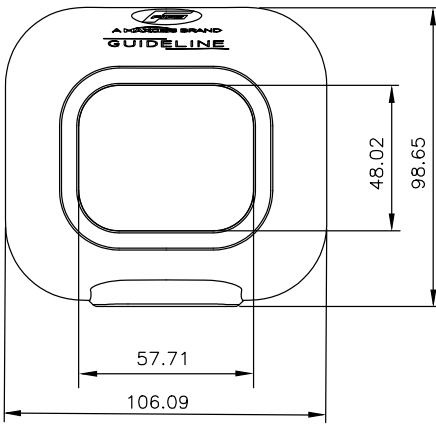

Mit seinem 32 mm breiten Sichtbereich und seiner hohen Auflösung eignet sich der GuideLine Sensor auch für anspruchvollste Aufgaben in der Bahnlaufregelung.

Technische Spezifikation

Bediengerät Farb-Touchscreen 800 x 480 Pixel	Zertifizierungen CE
Versorgungsspannung 10 - 26 VDC	Schutzklasse IP54
Leistungsaufnahme 13 W maximal	Temperatur 0 - 60 °C
Sichtbereich 32 mm	Reaktionszeit 5 ms

Vorteile

- erkennt Linien, Linienkanten und Muster (z.B. Bar Codes)
- Hohe Genauigkeit
- Farbkamera mit intuitivem 5-Zoll-Touchscreen, um Linien einfach und zuverlässig im Blick zu behalten
- 32 mm breiter Sichtbereich, der breiteste auf dem Markt
- Einsatz einer industriellen Hochgeschwindigkeitskamera für hohe Auflösung auch bei höheren Geschwindigkeiten
- Analoge und digitale Ausgangssignale verfügbar
- Gelenkhalterung für einfache Einrichtung

GUIDELINE SENSOR ABMESSUNG

Standard: Sensor ohne Kühlrippen (nicht abgebildet)

Option: Sensor mit Kühlrippen (wie abgebildet)

BEDIENGERÄT ABMESSUNGEN

Abmessungen in mm

Global HQ & Americas

+1-844-MAXCESS

sales@maxcessintl.com